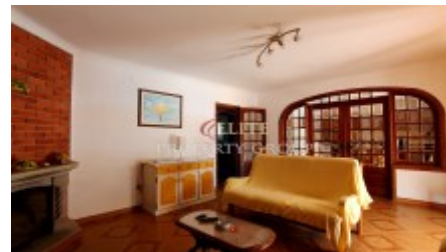

Ref:3514 - Lagos

Rooms 4   **Bathrooms** 2

House Area 165m2   **Plot Area** 5440m2   **Pool** Yes   **Year** 1992

€ 550 000 | £ 481 502